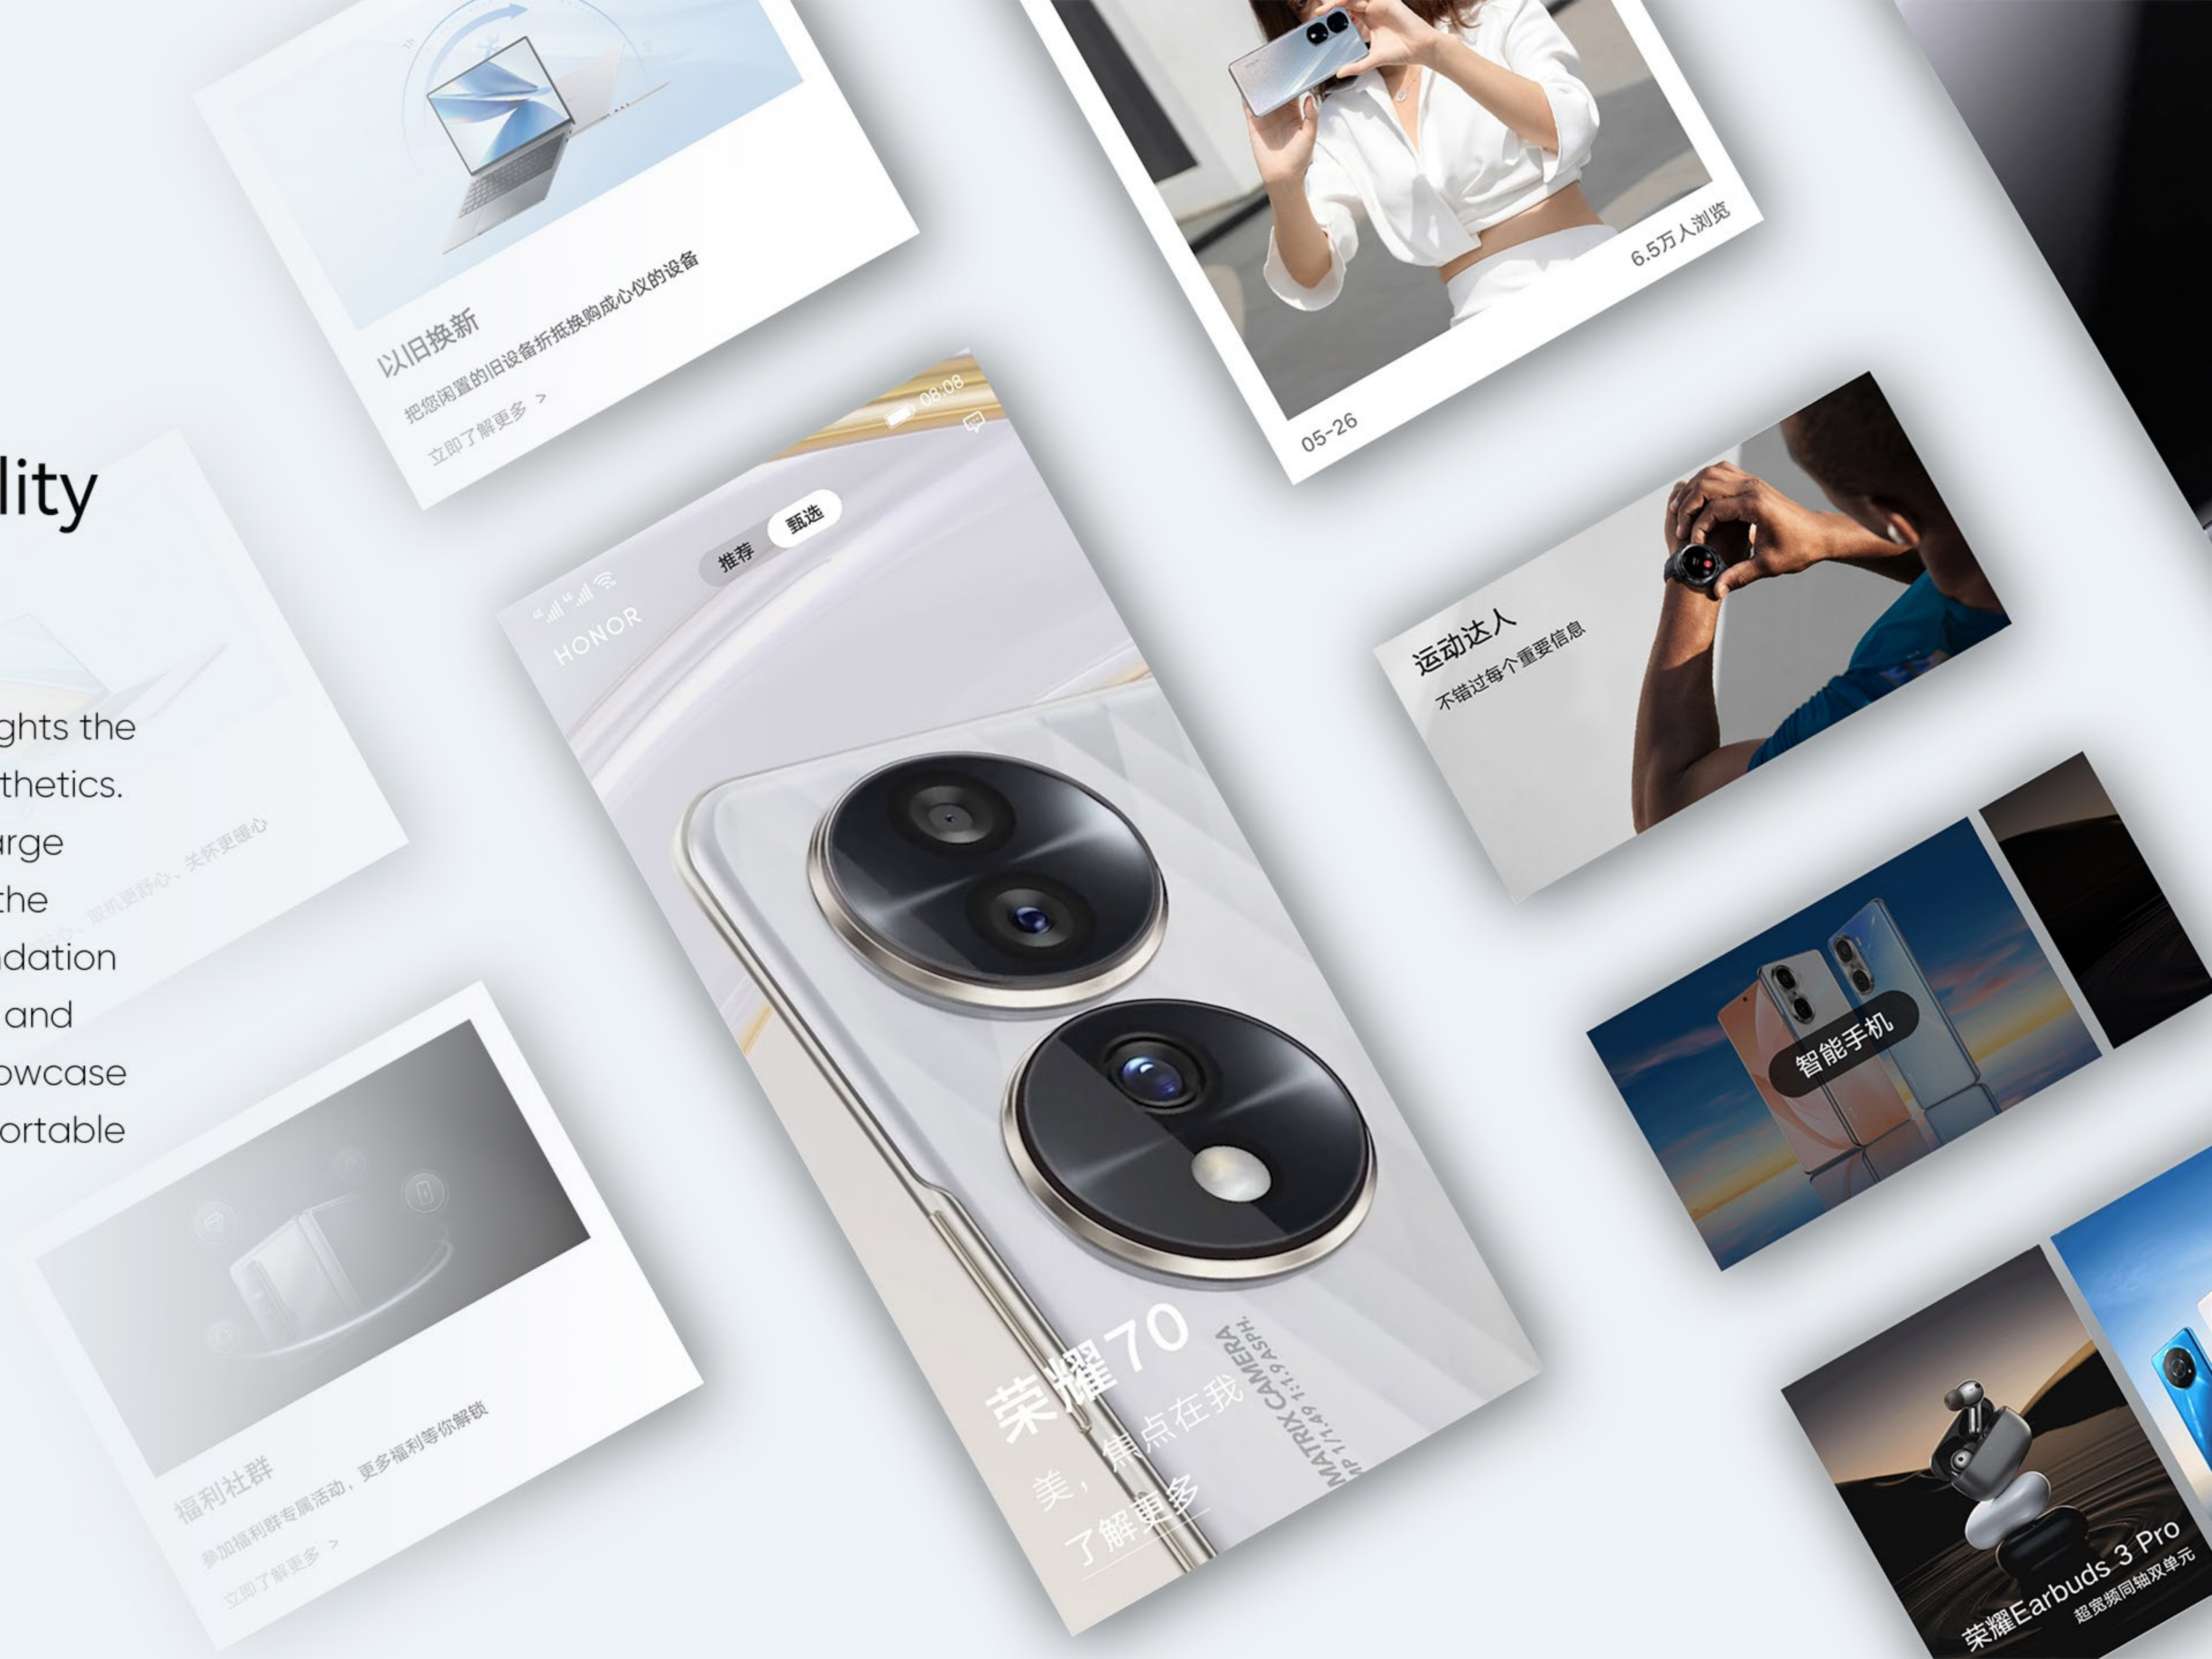

A Fusion of Quality and Aesthetics

The APP's interface design highlights the perfect blend of quality and aesthetics. The dynamic background and large card in the selection mode and the modular layout in the recommendation mode, combined with large, HD, and clean product photos, better showcase the products and create a comfortable visual experience.

以旧换新
把您闲置的旧设备折抵换购心仪的设备
立即了解更多 >

05-26
6.5万人浏览

运动达人
不错过每个重要信息

取机更舒心、关怀更暖心

福利社群
参加福利群专属活动，更多福利等你解锁
立即了解更多 >

荣耀70
美，真点在我
了解更多
MATRIX CAMERA
MP 1/1.49 1:1.9-4.5PM

荣耀Earbuds 3 Pro
超宽频同轴双单元

智能手机